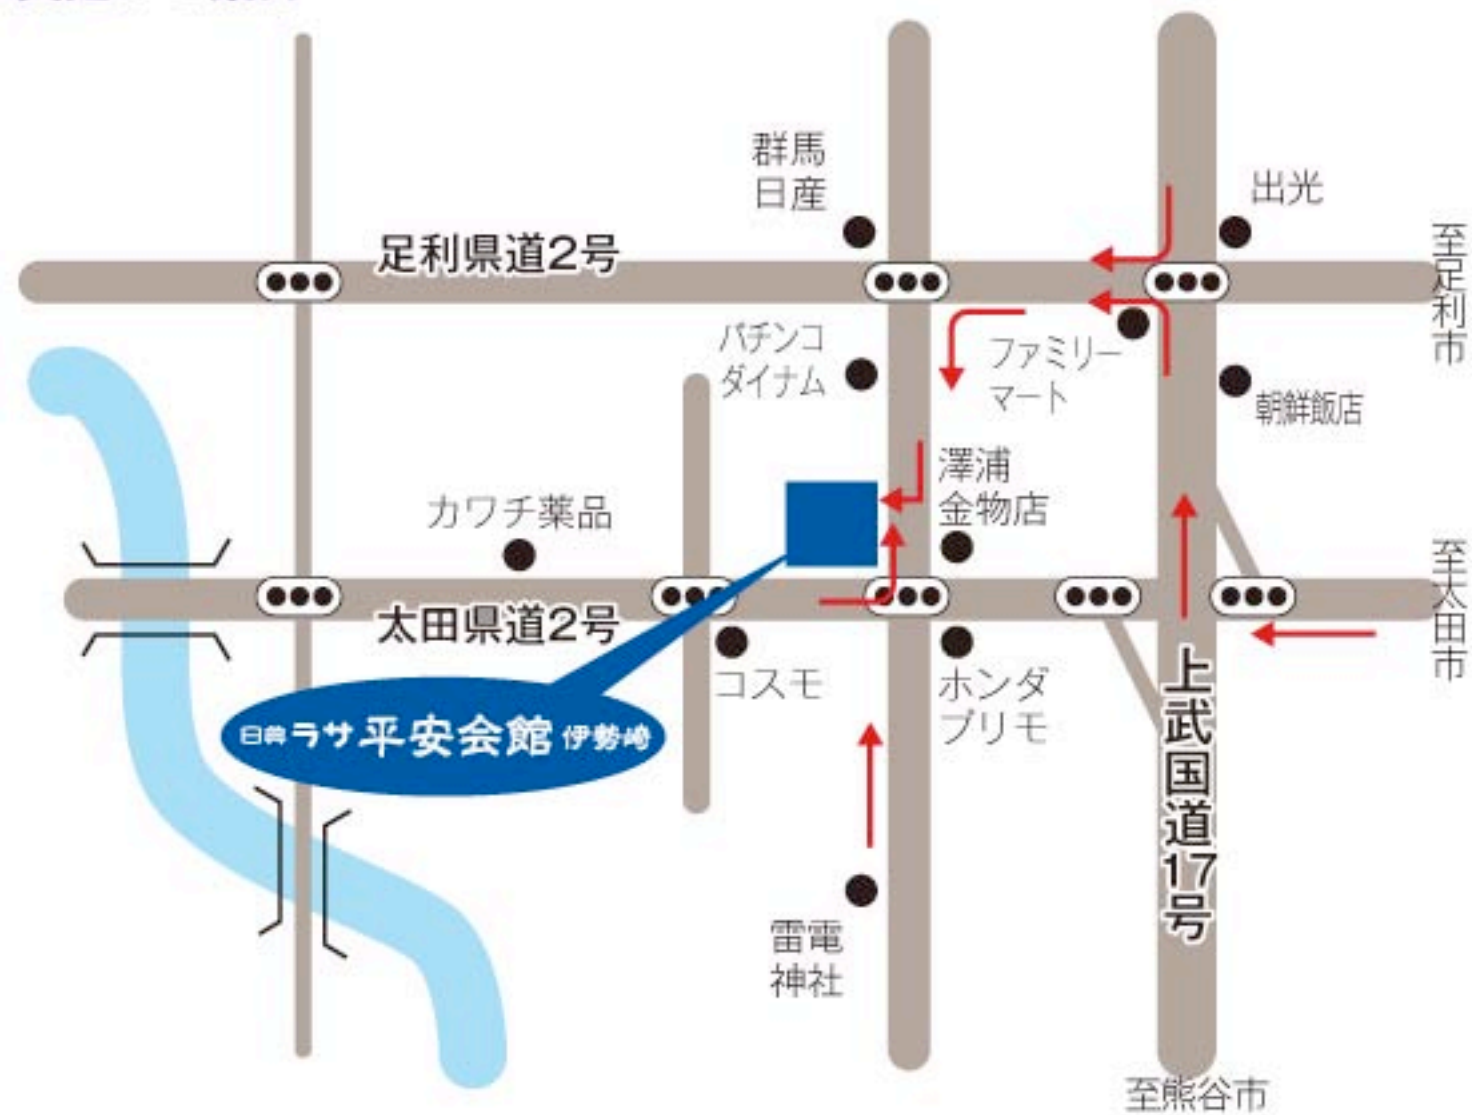

# 交通のご案内

## お車での所要時間

- JR伊勢崎駅より、お車で……15分
- いせさき聖苑まで、お車で…15分
- 東武新伊勢崎駅より、お車で…7分
- さかい聖苑まで、お車で……10分